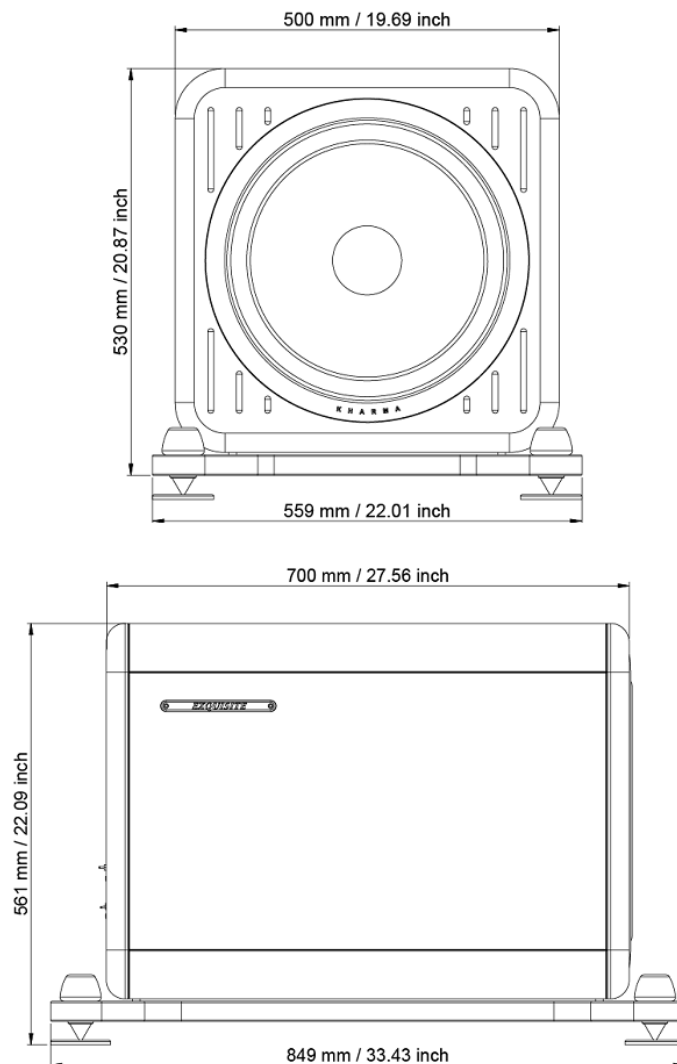

Включая напольную опору

Ширина: 559 мм / 22,01 дюйма
 Высота: 561 мм / 22,09 дюйма
 Глубина: 849 мм / 33,43 дюйма

Без напольной опоры

Ширина: 500 мм / 19,69 дюйма
 Высота: 500 мм / 19,69 дюйма
 Глубина: 700 мм / 27,56 дюйма